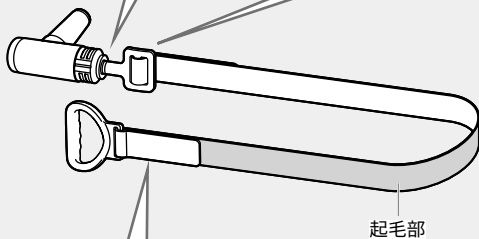

各部の名称・同梱品

同梱品

付属品

取扱説明書(本書)(1)

ループ型

組み立て方

- ・本品を組み立てる際は、必ず対象製品本体の電源を切ってください。
ケガのおそれがあります。

1. 接続パーツのAの部分を持って、時計回りに回し、対象製品本体へしっかり固定する。
 - ・ベルト調整部を持って回すと、取付ネジが回らず固定できません。
2. ベルトの先端を図2のようにベルト調整部へ通し、面ファスナーで固定する。
3. もう片方のベルトの先端を図3のようにベルト調整部に通し、起毛部が外側にくるように面ファスナーで固定する。
 - ・ベルトがねじれないよう、図の向きで取り付けてください。

使い方

1. 対象製品本体をしっかり持ち、ベルトを使用部位に当てる。
 - ・ベルト両端の折り返し位置を変更して、ベルト全体の長さをお好みで調整してください。
2. 対象製品本体の電源を入れる。
 - ・ベルトが身体と密着するように当ててください。

使用イメージ

背中

腰

足裏

ハンドル型

組み立て方

- 本品を組み立てる際は、必ず対象製品本体の電源を切ってください。
ケガのおそれがあります。

1. 接続パーツのAの部分を持って、時計回りに回し、対象製品本体へしっかり固定する。
 - ・ベルト調整部を持って回すと、取付ネジが回らず固定できません。
2. ベルトの先端を図2のようにベルト調整部へ通し、面ファスナーで固定する。
3. もう片方のベルトの先端を図3のようにハンドルの穴に通し、面ファスナーで固定する。

使い方

1. 対象製品本体と本品のハンドルをしっかり持ち、ベルトを使用部位に当てる。
 - ・ベルト両端の折り返し位置を変更して、ベルト全体の長さをお好みで調整してください。
2. 対象製品本体の電源を入れる。
 - ・ベルトが身体と密着するように当ててください。

使用イメージ

肩

お尻

ふくらはぎ

お手入れ方法

本品は水洗いできません。以下の方法でお手入れしてください。