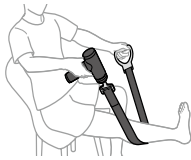

使い方

1. 対象製品本体をしっかり持ち、ベルトを使用部位に当てる。
 - ・ベルト両端の折り返し位置を変更して、ベルト全体の長さをお好みで調整してください。
2. 対象製品本体の電源を入れる。
 - ・ベルトが身体と密着するように当ててください。

使用イメージ

背中

腰

足裏

ハンドル型

組み立て方

- 本品を組み立てる際は、必ず対象製品本体の電源を切ってください。
ケガのおそれがあります。

1. 接続パーツのAの部分を持って、時計回りに回し、対象製品本体へしっかり固定する。
 - ・ベルト調整部を持って回すと、取付ネジが回らず固定できません。
2. ベルトの先端を図2のようにベルト調整部へ通し、面ファスナーで固定する。
3. もう片方のベルトの先端を図3のようにハンドルの穴に通し、面ファスナーで固定する。

使い方

1. 対象製品本体と本品のハンドルをしっかり持ち、ベルトを使用部位に当てる。
 - ・ベルト両端の折り返し位置を変更して、ベルト全体の長さをお好みで調整してください。
2. 対象製品本体の電源を入れる。
 - ・ベルトが身体と密着するように当ててください。

使用イメージ

肩

お尻

ふくらはぎ

お手入れ方法

本品は水洗いできません。以下の方法でお手入れしてください。