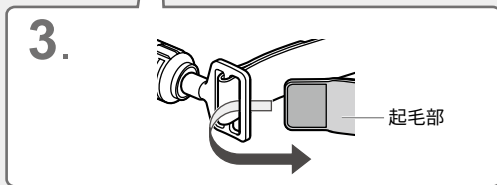

各部の名称・同梱品

同梱品

付属品

取扱説明書(本書)(1)

ループ型

組み立て方

- ・本品を組み立てる際は、必ず対象製品本体の電源を切ってください。
ケガのおそれがあります。

1. 接続パーツのAの部分を持って、時計回りに回し、対象製品本体へしっかり固定する。
 - ・ベルト調整部を持って回すと、取付ネジが回らず固定できません。
2. ベルトの先端を図2のようにベルト調整部へ通し、面ファスナーで固定する。
3. もう片方のベルトの先端を図3のようにベルト調整部に通し、起毛部が外側にくるように面ファスナーで固定する。
 - ・ベルトがねじれないよう、図の向きで取り付けてください。

使い方

1. 対象製品本体をしっかり持ち、ベルトを使用部位に当てる。
 - ・ベルト両端の折り返し位置を変更して、ベルト全体の長さをお好みで調整してください。
2. 対象製品本体の電源を入れる。
 - ・ベルトが身体と密着するように当ててください。

使用イメージ

背中

腰

足裏

ハンドル型

組み立て方