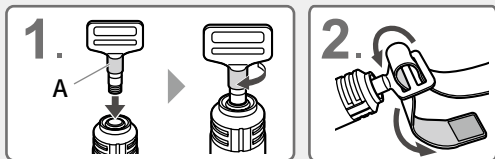

各部の名称・同梱品

同梱品

付属品

取扱説明書(本書)(1)

ループ型

組み立て方

- ・本品を組み立てる際は、必ず対象製品本体の電源を切ってください。
ケガのおそれがあります。

1. 接続パーツのAの部分を持って、時計回りに回し、対象製品本体へしっかり固定する。
 - ・ベルト調整部を持って回すと、取付ネジが回らず固定できません。
2. ベルトの先端を図2のようにベルト調整部へ通し、面ファスナーで固定する。
3. もう片方のベルトの先端を図3のようにベルト調整部に通し、起毛部が外側にくるように面ファスナーで固定する。
 - ・ベルトがねじれないよう、図の向きで取り付けてください。

使い方

1. 対象製品本体をしっかり持ち、ベルトを使用部位に当てる。
 - ・ベルト両端の折り返し位置を変更して、ベルト全体の長さをお好みで調整してください。
2. 対象製品本体の電源を入れる。
 - ・ベルトが身体と密着するように当ててください。

使用イメージ

背中

腰

足裏

ハンドル型

組み立て方

- 本品を組み立てる際は、必ず対象製品本体の電源を切ってください。
ケガのおそれがあります。

1. 接続パーツのAの部分を持って、時計回りに回し、対象製品本体へしっかり固定する。
 - ・ベルト調整部を持って回すと、取付ネジが回らず固定できません。
2. ベルトの先端を図2のようにベルト調整部へ通し、面ファスナーで固定する。
3. もう片方のベルトの先端を図3のようにハンドルの穴に通し、面ファスナーで固定する。