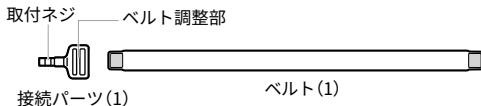

各部の名称・同梱品

同梱品

付属品

取扱説明書(本書)(1)

ループ型

組み立て方

- ・本品を組み立てる際は、必ず対象製品本体の電源を切ってください。
ケガのおそれがあります。

1. 接続パーツのAの部分を持って、時計回りに回し、対象製品本体へしっかり固定する。
 - ・ベルト調整部を持って回すと、取付ネジが回らず固定できません。
2. ベルトの先端を図2のようにベルト調整部へ通し、面ファスナーで固定する。
3. もう片方のベルトの先端を図3のようにベルト調整部に通し、起毛部が外側にくるように面ファスナーで固定する。
 - ・ベルトがねじれないよう、図の向きで取り付けてください。

使い方

1. 対象製品本体をしっかり持ち、ベルトを使用部位に当てる。
 - ・ベルト両端の折り返し位置を変更して、ベルト全体の長さをお好みで調整してください。
2. 対象製品本体の電源を入れる。
 - ・ベルトが身体と密着するように当ててください。

使用イメージ

背中

腰

足裏

ハンドル型

組み立て方