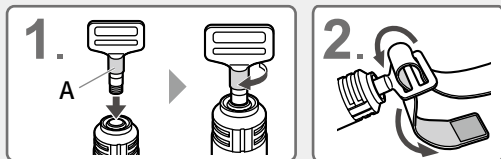

各部の名称・同梱品

同梱品

付属品

取扱説明書(本書)(1)

ループ型

組み立て方

- ・本品を組み立てる際は、必ず対象製品本体の電源を切ってください。
ケガのおそれがあります。

1. 接続パーツのAの部分を持って、時計回りに回し、対象製品本体へしっかり固定する。
 - ・ベルト調整部を持って回すと、取付ネジが回らず固定できません。
2. ベルトの先端を図2のようにベルト調整部へ通し、面ファスナーで固定する。
3. もう片方のベルトの先端を図3のようにベルト調整部に通し、起毛部が外側にくるように面ファスナーで固定する。
 - ・ベルトがねじれないよう、図の向きで取り付けてください。

使い方

1. 対象製品本体をしっかり持ち、ベルトを使用部位に当てる。
 - ・ベルト両端の折り返し位置を変更して、ベルト全体の長さをお好みで調整してください。
2. 対象製品本体の電源を入れる。
 - ・ベルトが身体と密着するように当ててください。

使用イメージ

背中

腰

足裏

ハンドル型

組み立て方

- 本品を組み立てる際は、必ず対象製品本体の電源を切ってください。
ケガのおそれがあります。

1. 接続パーツのAの部分を持って、時計回りに回し、対象製品本体へしっかり固定する。
 - ・ベルト調整部を持って回すと、取付ネジが回らず固定できません。
2. ベルトの先端を図2のようにベルト調整部へ通し、面ファスナーで固定する。
3. もう片方のベルトの先端を図3のようにハンドルの穴に通し、面ファスナーで固定する。

使い方

1. 対象製品本体と本品のハンドルをしっかり持ち、ベルトを使用部位に当てる。
 - ・ベルト両端の折り返し位置を変更して、ベルト全体の長さをお好みで調整してください。
2. 対象製品本体の電源を入れる。
 - ・ベルトが身体と密着するように当ててください。

使用イメージ

肩

お尻

ふくらはぎ

お手入れ方法

本品は水洗いできません。以下の方法でお手入れしてください。