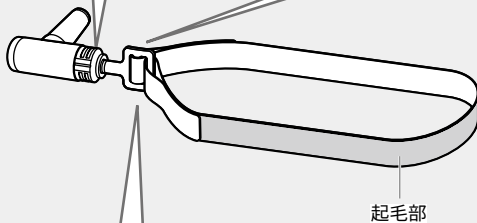

各部の名称・同梱品

同梱品

付属品

取扱説明書(本書)(1)

ループ型

組み立て方

- ・本品を組み立てる際は、必ず対象製品本体の電源を切ってください。
ケガのおそれがあります。

1. 接続パーツのAの部分を持って、時計回りに回し、対象製品本体へしっかり固定する。
 - ・ベルト調整部を持って回すと、取付ネジが回らず固定できません。
2. ベルトの先端を図2のようにベルト調整部へ通し、面ファスナーで固定する。
3. もう片方のベルトの先端を図3のようにベルト調整部に通し、起毛部が外側にくるように面ファスナーで固定する。
 - ・ベルトがねじれないよう、図の向きで取り付けてください。

使い方

1. 対象製品本体をしっかり持ち、ベルトを使用部位に当てる。
 - ・ベルト両端の折り返し位置を変更して、ベルト全体の長さをお好みで調整してください。
2. 対象製品本体の電源を入れる。
 - ・ベルトが身体と密着するように当ててください。

使用イメージ

背中

腰

足裏

ハンドル型

組み立て方

- 本品を組み立てる際は、必ず対象製品本体の電源を切ってください。
ケガのおそれがあります。

1. 接続パーツのAの部分を持って、時計回りに回し、対象製品本体へしっかり固定する。
 - ・ベルト調整部を持って回すと、取付ネジが回らず固定できません。
2. ベルトの先端を図2のようにベルト調整部へ通し、面ファスナーで固定する。
3. もう片方のベルトの先端を図3のようにハンドルの穴に通し、面ファスナーで固定する。