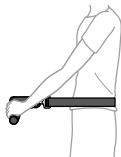

各部の名称・同梱品

同梱品

付属品

取扱説明書(本書)(1)

ループ型

組み立て方

- ・本品を組み立てる際は、必ず対象製品本体の電源を切ってください。
ケガのおそれがあります。

1. 接続パーツのAの部分を持って、時計回りに回し、対象製品本体へしっかり固定する。
 - ・ベルト調整部を持って回すと、取付ネジが回らず固定できません。
2. ベルトの先端を図2のようにベルト調整部へ通し、面ファスナーで固定する。
3. もう片方のベルトの先端を図3のようにベルト調整部に通し、起毛部が外側にくるように面ファスナーで固定する。
 - ・ベルトがねじれないよう、図の向きで取り付けてください。

使い方

1. 対象製品本体をしっかり持ち、ベルトを使用部位に当てる。
 - ・ベルト両端の折り返し位置を変更して、ベルト全体の長さをお好みで調整してください。
2. 対象製品本体の電源を入れる。
 - ・ベルトが身体と密着するように当ててください。

使用イメージ

背中

腰

足裏

ハンドル型

組み立て方

- 本品を組み立てる際は、必ず対象製品本体の電源を切ってください。
ケガのおそれがあります。

1. 接続パーツのAの部分を持って、時計回りに回し、対象製品本体へしっかり固定する。
 - ・ベルト調整部を持って回すと、取付ネジが回らず固定できません。
2. ベルトの先端を図2のようにベルト調整部へ通し、面ファスナーで固定する。
3. もう片方のベルトの先端を図3のようにハンドルの穴に通し、面ファスナーで固定する。